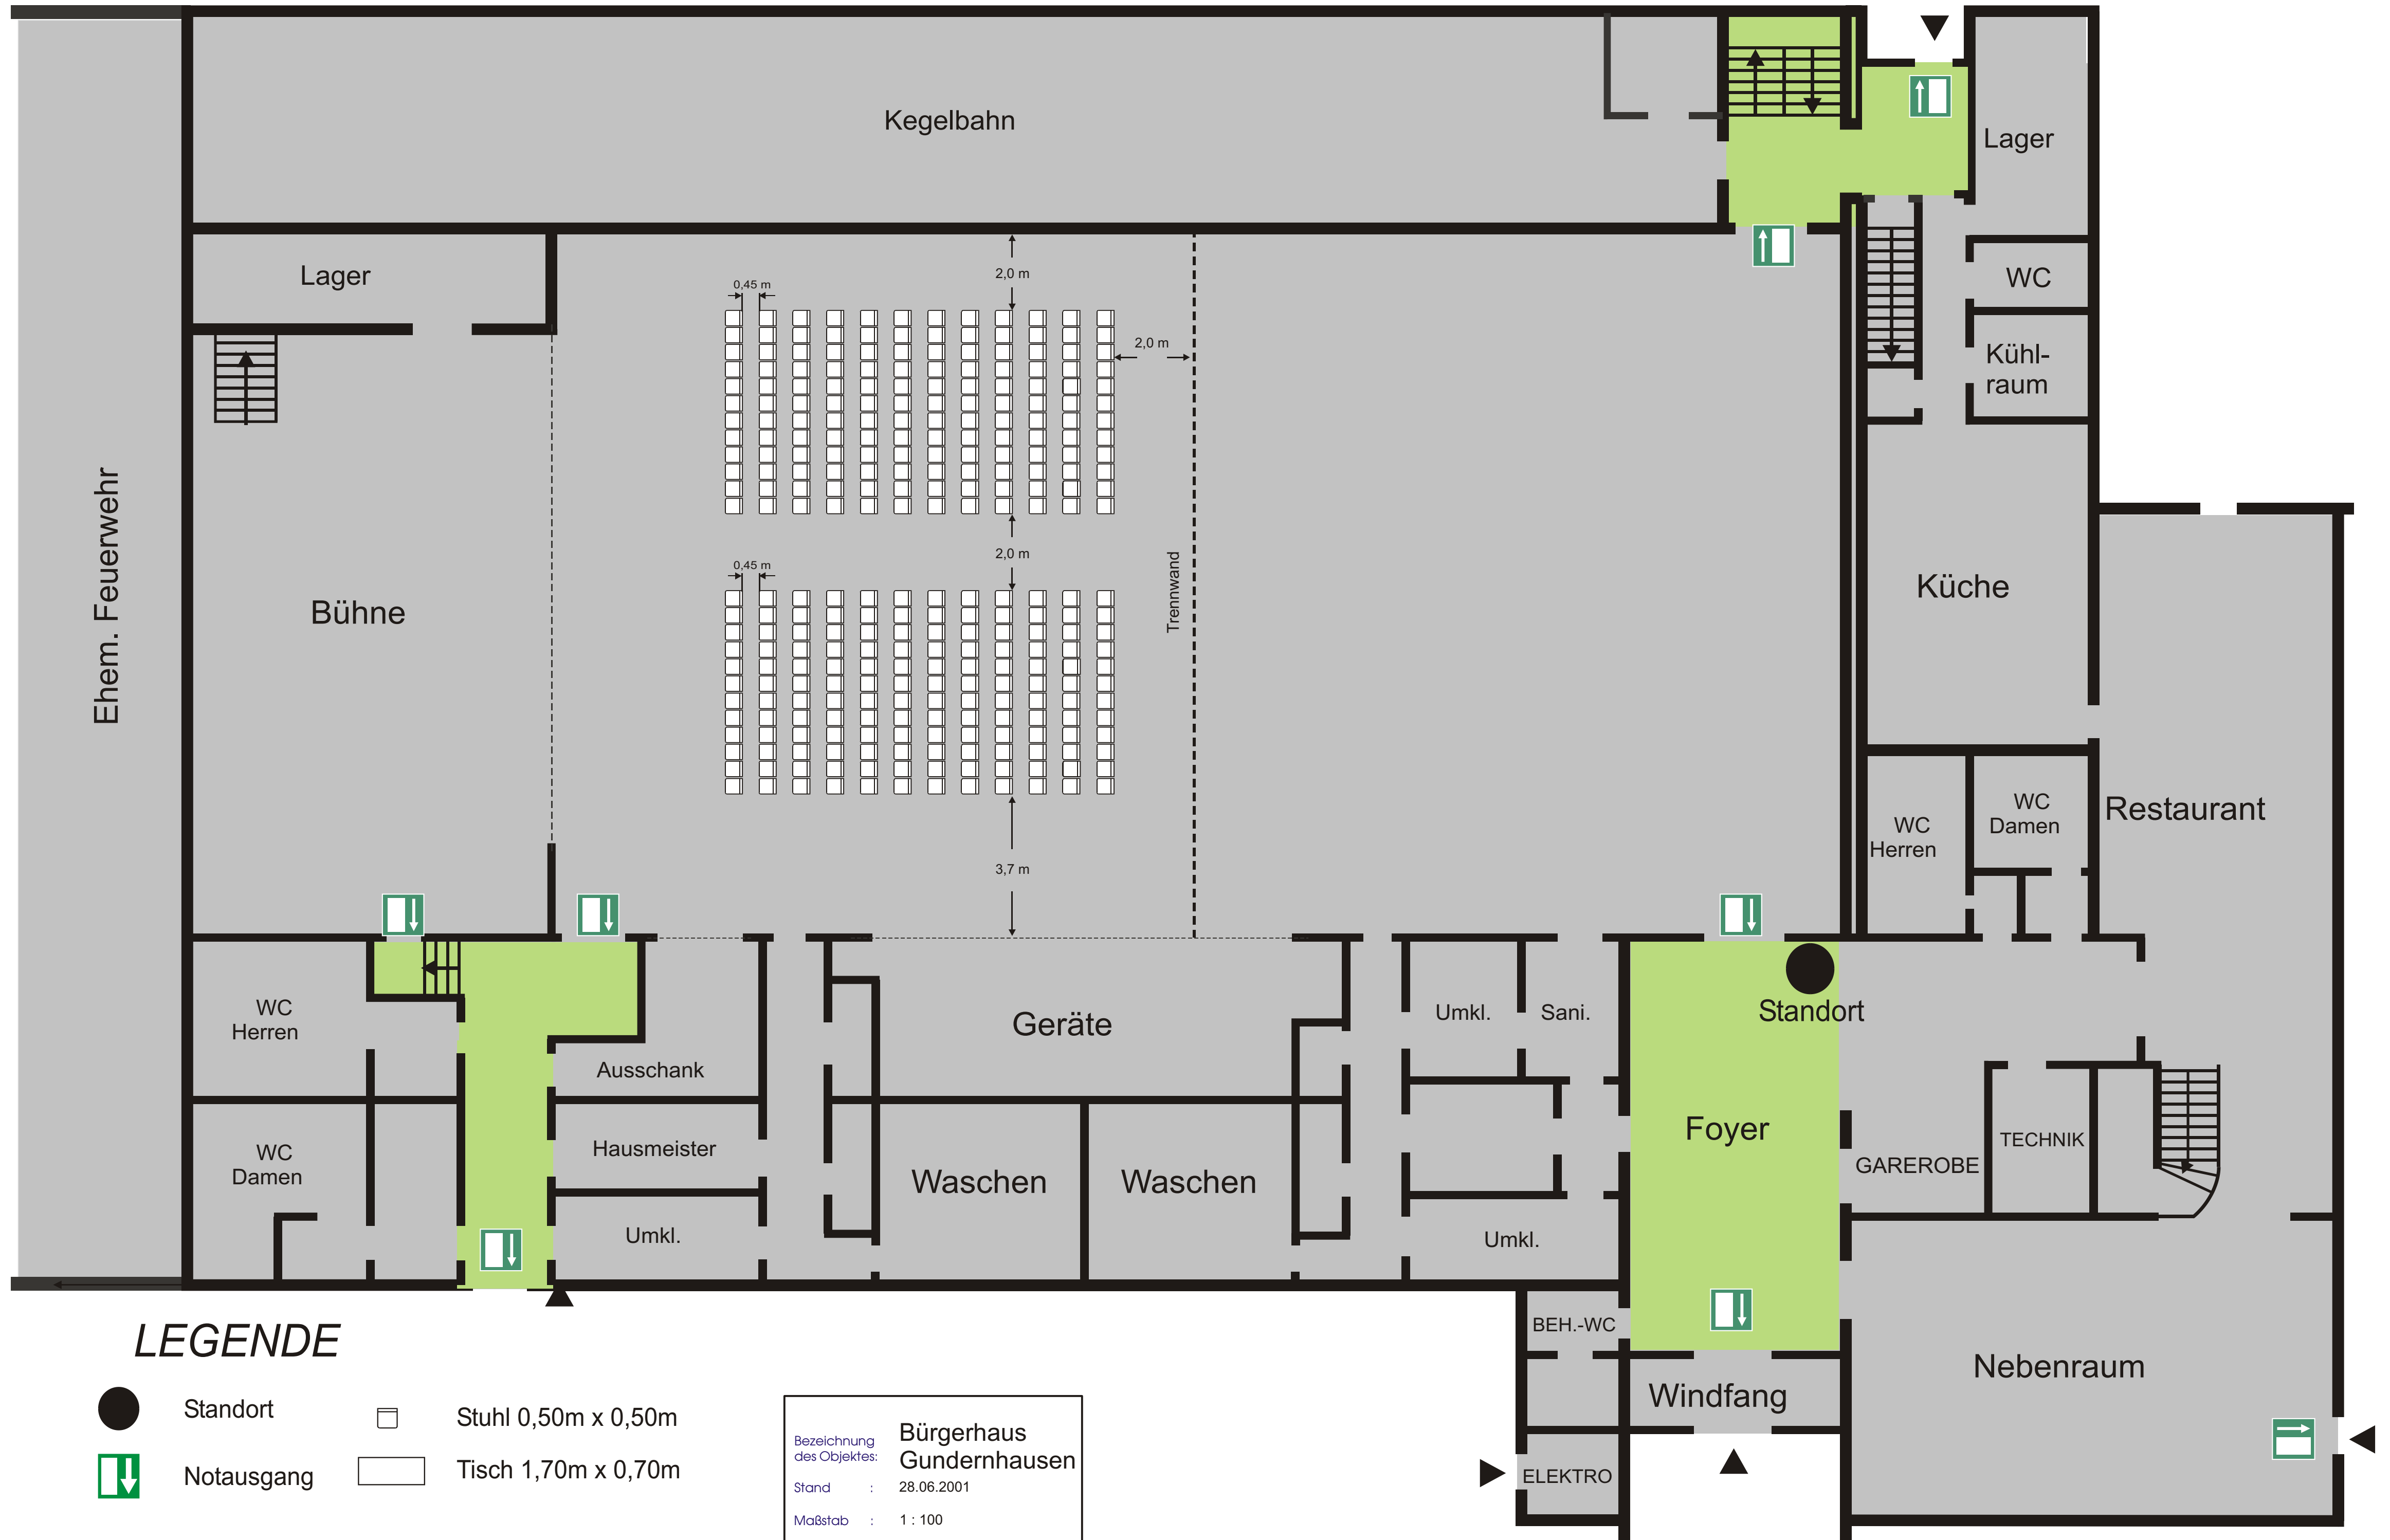

Bestuhlungsplan 288 Sitzplätze

LEGENDE

- Standort
- ⇓ Notausgang
- Stuhl 0,50m x 0,50m
- Tisch 1,70m x 0,70m

Bezeichnung des Objektes: **Bürgerhaus Gundernhausen**
 Stand : 28.06.2001
 Maßstab : 1:100